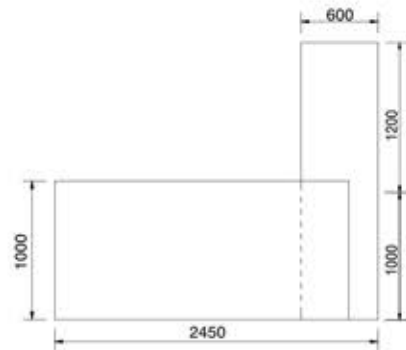

Exclusive -9
L 2450 x D 2200 x H 750
L 2250 x D 2100 x H 750