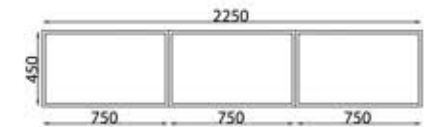

EVOKE-2

EVOKE-3

EVOKE-7

EVOKE-8

EVOKE - 4 (Complete unit)
W 2250 x D 450 x H 2200
EVOKE - 5 (Centre unit)
W 750 x D 450 x H 2200
EVOKE - 6 (End unit)
W 750 x D 450 x H 2200

EVOKE - 9 (Complete unit)
W 2250 x D 450 x H 2200
EVOKE - 10 (Centre unit)
W 750 x D 450 x H 2200
EVOKE - 11 (End unit)
W 750 x D 450 x H 2200