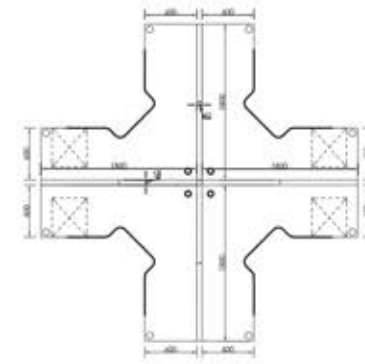

Essence 1
W3060 X D1860 X H1200

W3060 X D1860 X H1200

Stratum

Stratum -2
W 3660 x D 3660 x H 1200

Stratum -3
W 2520x D 1260 x H 1200

Dual

Dual -1
W 2400x D 1260 x H 1200

W 2400x D 1260 x H 1200