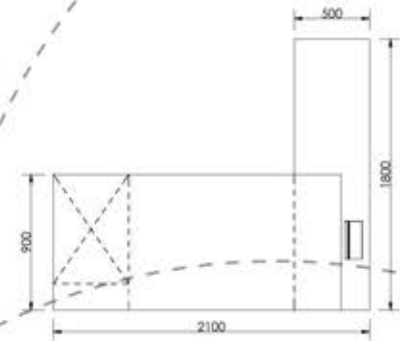

Exclusive

Exclusive -4
L 2800 x D 2200 x H 750
L 2600 x D 2100 x H 750

Natural Elegance

Exclusive

Exclusive -5
L 2250 x D 2180 x H 750
L 2000 x D 2100 x H 750
L 1800 x D 2000 x H 750

Exclusive -7
L 2100 x D 1800 x H 750
L 1950 x D 1700 x H 750
L 1800 x D 1650 x H 750