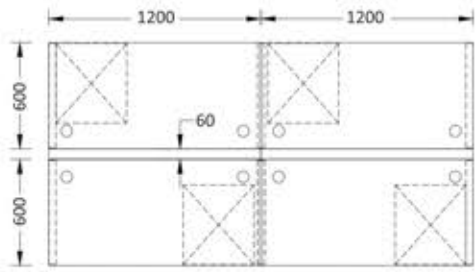

Essence 1
W3060 X D1860 X H1200

W3060 X D1860 X H1200

Stratum

Stratum -2
W 3660 x D 3660 x H 1200

Stratum -3
W 2520x D 1260 x H 1200

Dual

Dual -1
W 2400x D 1260 x H 1200

W 2400x D 1260 x H 1200