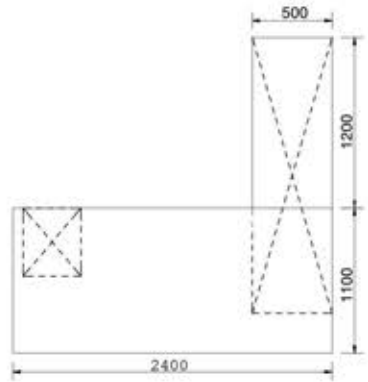

Exclusive

Exclusive -8
L 2400 x D 2300 x H 750
L 2100 x D 2200 x H 750