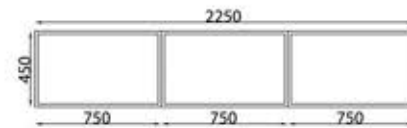

EVOKE-2

EVOKE-3

EVOKE-7

EVOKE-8

EVOKE - 4 (Complete unit)
W 2250 x D 450 x H 2200
EVOKE - 5 (Centre unit)
W 750 x D 450 x H 2200
EVOKE - 6 (End unit)
W 750 x D 450 x H 2200

EVOKE - 9 (Complete unit)
W 2250 x D 450 x H 2200
EVOKE - 10 (Centre unit)
W 750 x D 450 x H 2200
EVOKE - 11 (End unit)
W 750 x D 450 x H 2200