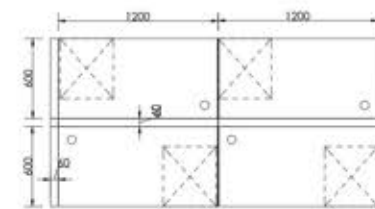

Essence 1
W3060 X D1860 X H1200

W3060 X D1860 X H1200

Stratum

Stratum -2
W 3660 x D 3660 x H 1200

Stratum -3
W 2520x D 1260 x H 1200

Dual

Dual -1
W 2400x D 1260 x H 1200

W 2400x D 1260 x H 1200