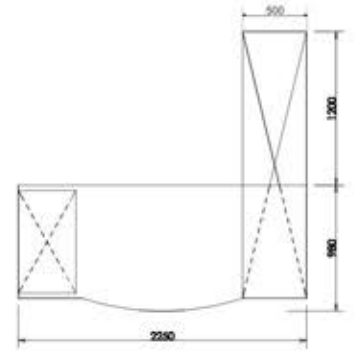

Victory
L 2100(300+1800) x D 1650 x H 750
L 1800(300+1500) x D 1650 x H 750

Exclusive

Exclusive -2
L 2200 x D 1950 x H 750
L 2000 x D 1850 x H 750
L 1800 x D 1750 x H 750

Exclusive -3
L 2400 x D 2175 x H 750
L 2200 x D 2175 x H 750
L 2000 x D 2075 x H 750

Exclusive

Exclusive -4
L 2800 x D 2200 x H 750
L 2600 x D 2100 x H 750

Natural Elegance

Exclusive

Exclusive -5
L 2250 x D 2180 x H 750
L 2000 x D 2100 x H 750
L 1800 x D 2000 x H 750

Exclusive -7
L 2100 x D 1800 x H 750
L 1950 x D 1700 x H 750
L 1800 x D 1650 x H 750