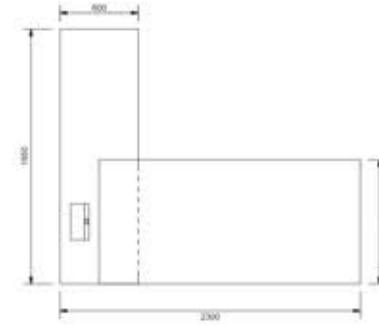

Exclusive

Exclusive -8
L 2400 x D 2300 x H 750
L 2100 x D 2200 x H 750